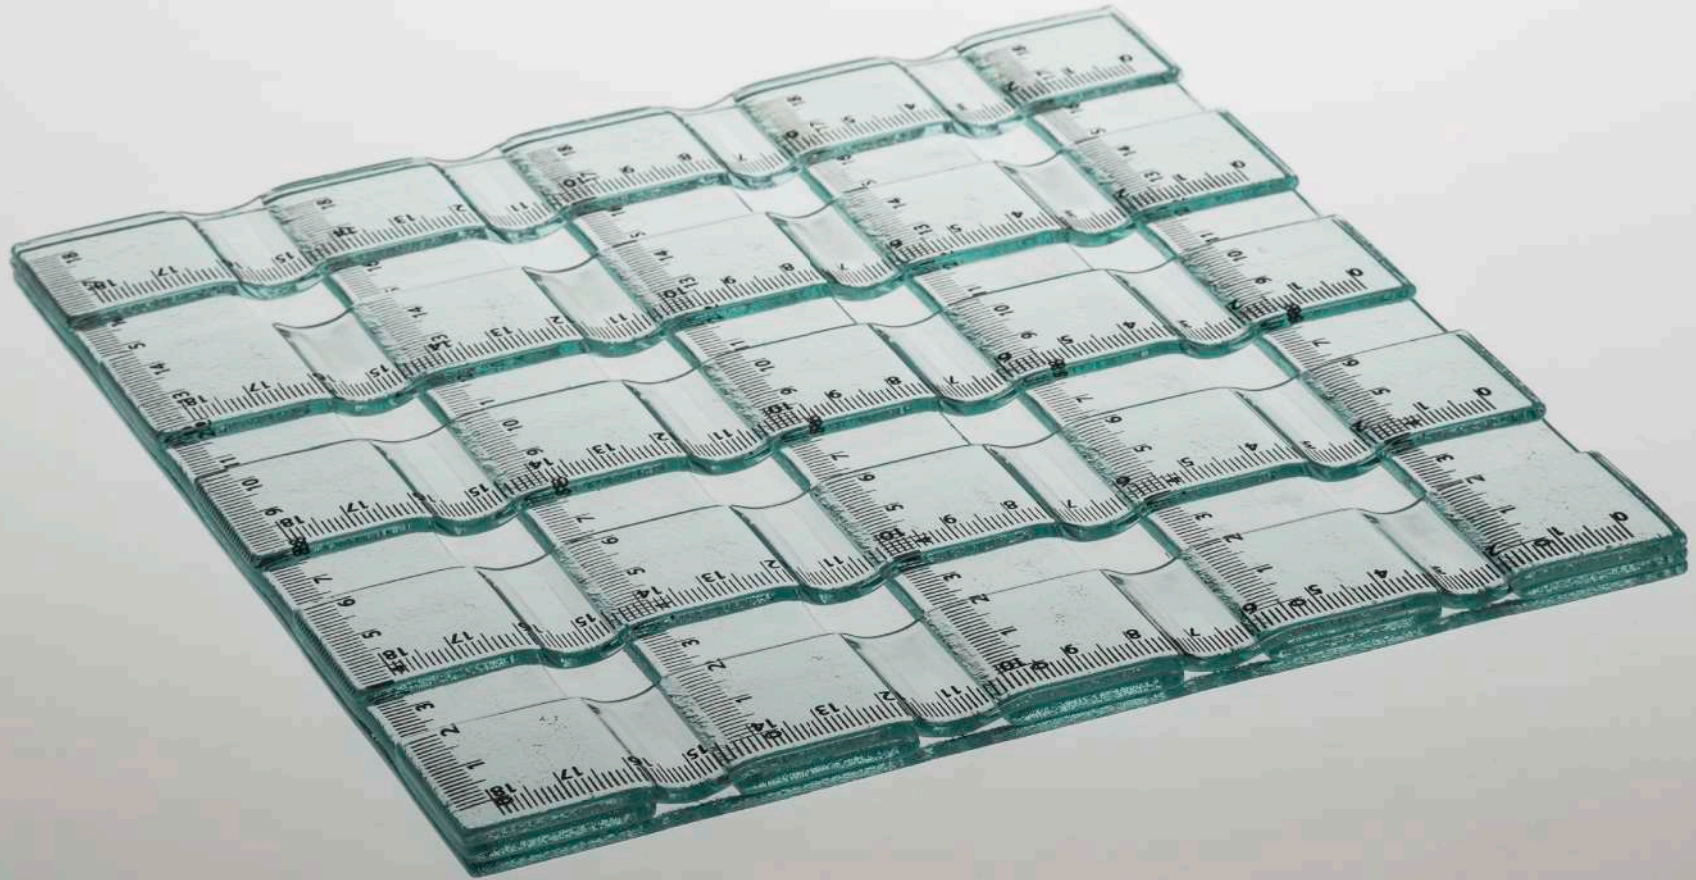

Travessa RÉGUA treliçada, 2015

Régua de vidro fundidas

Dimensão P: 28x28x1 cm (LxPxA)