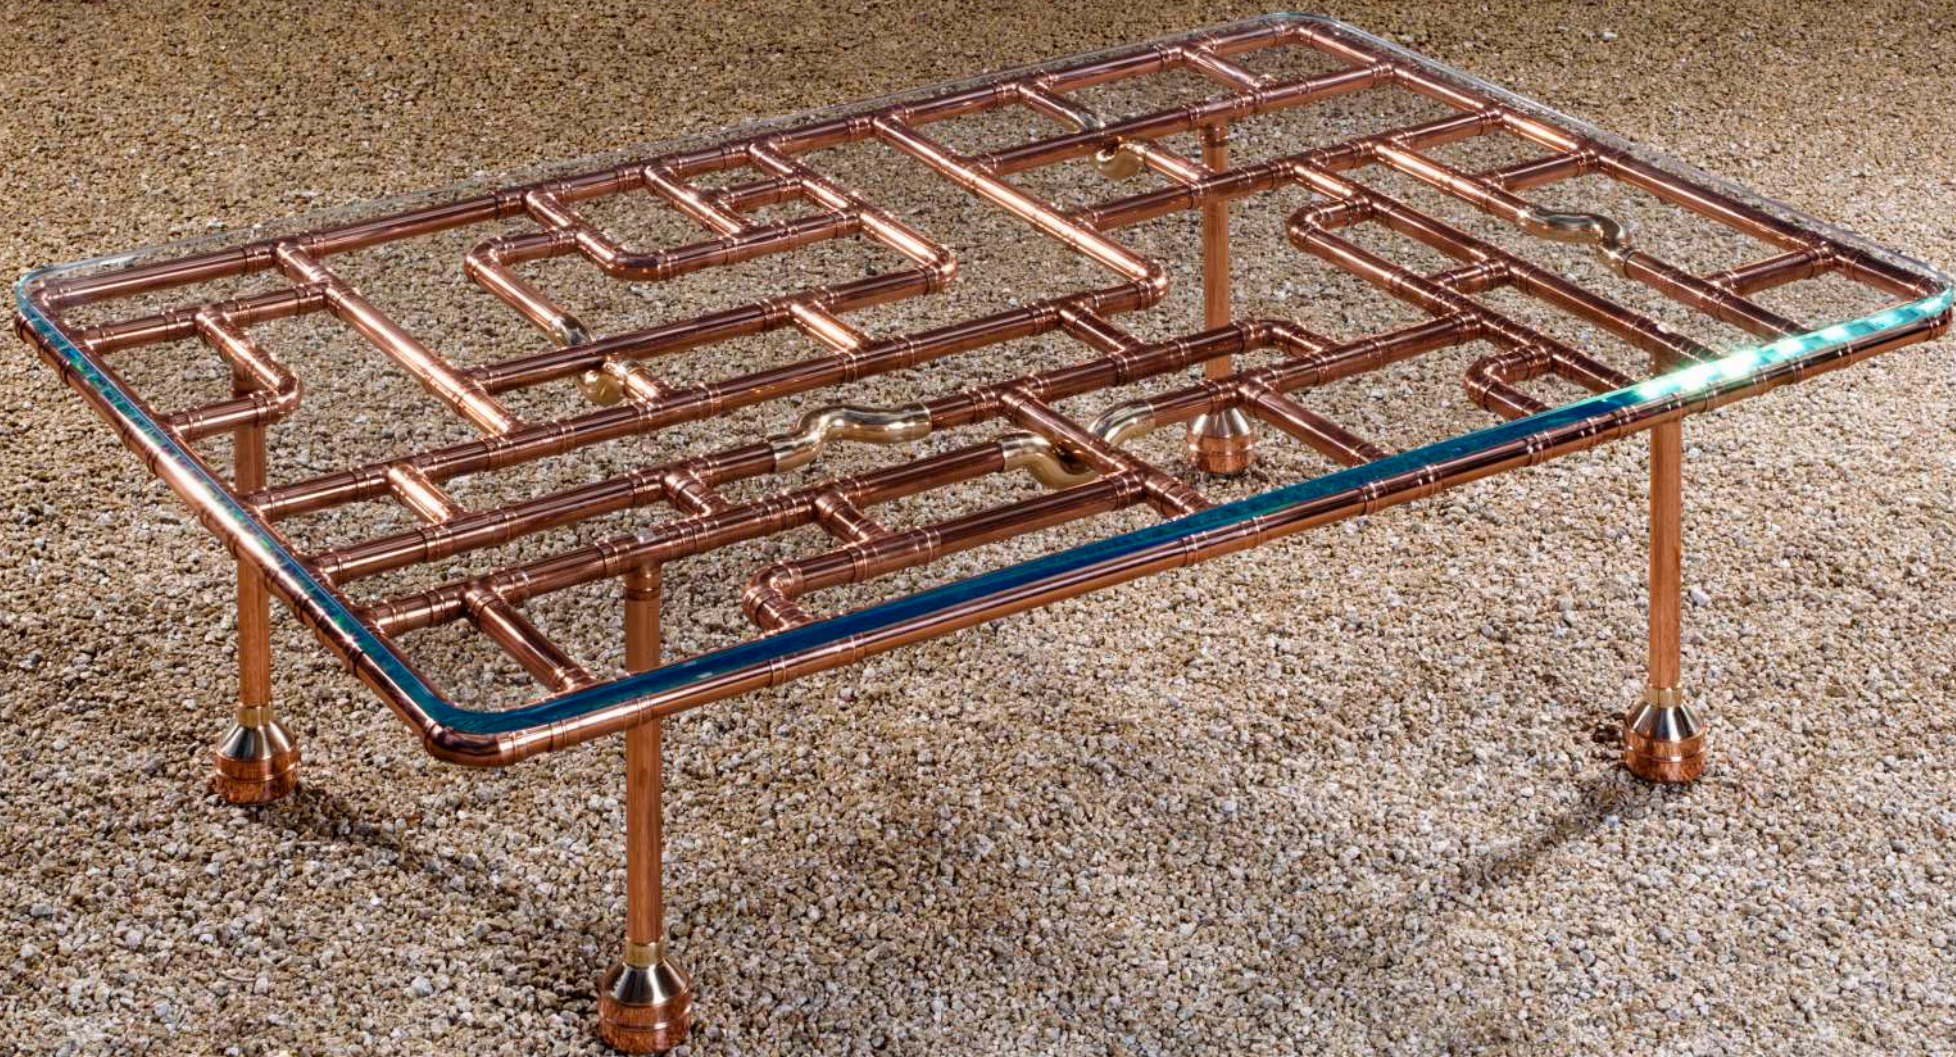

Mesa lateral COBRE\*, 2012

Cobre, bronze e vidro extra clear

\*Ed. limitada 7 peças  
Dimensão: 50x30x45 cm (LxPxA)

Mesa de centro COBRE\*, 2012

Cobre, bronze e vidro extra clear

\*Ed. limitada 7 peças  
Dimensão: 120x80x35 cm (LxPxA)

Vaso SELVA, 2025

Vidro soprado

Dimensão P\*: 20x20x17 cm (LxPxA)

Dimensão M\*: 15x15x27 cm (LxPxA)

\*produto artesanal sujeito a alterações de medidas e formato

Vaso SELVA, 2025

Vidro soprado

incolor