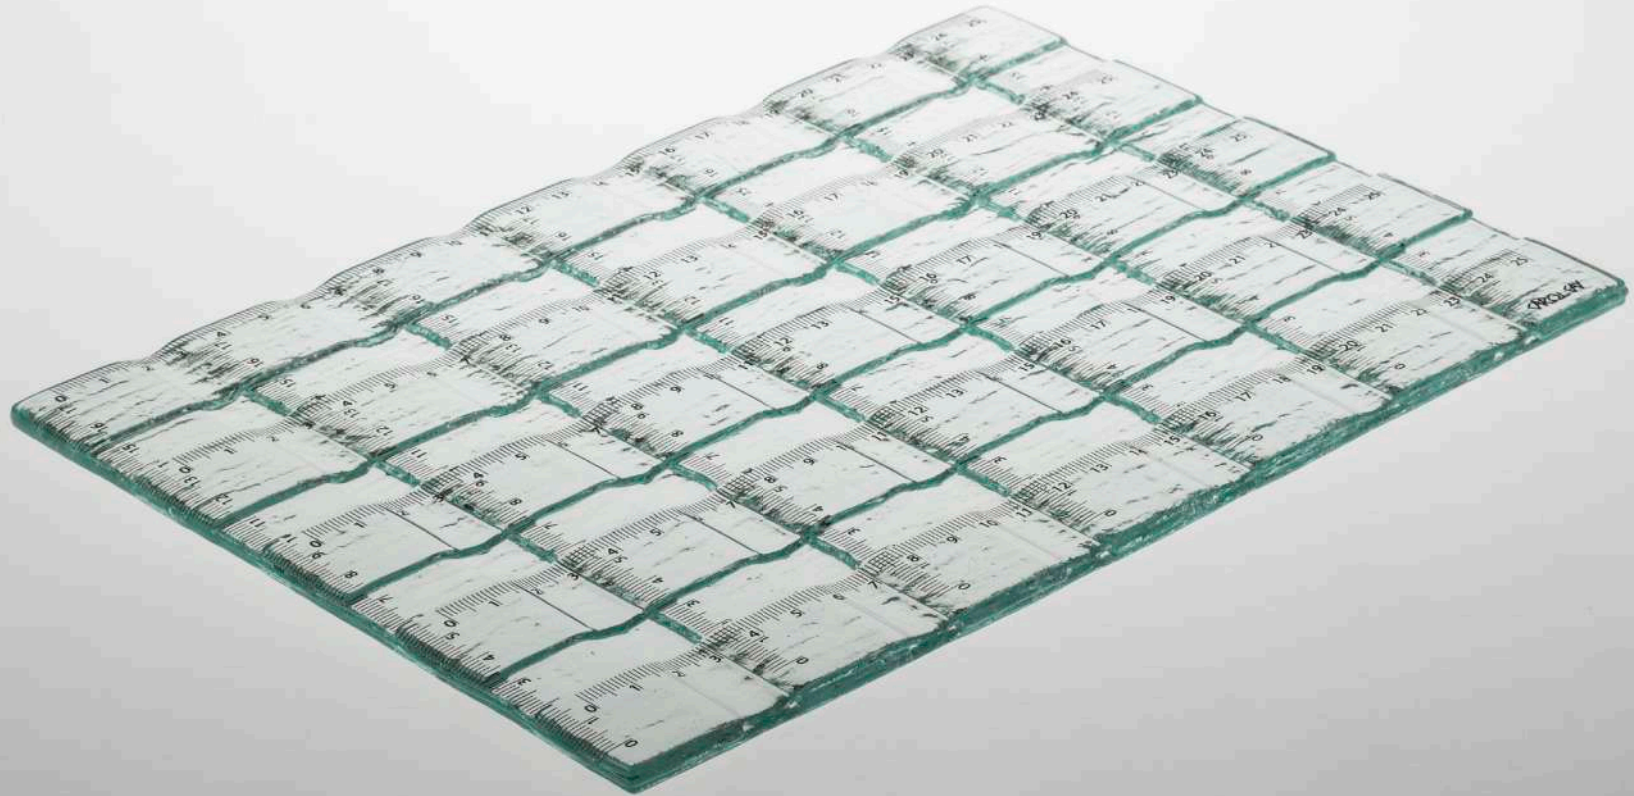

# Travessa RÉGUA treliçada, 2015

Régua de vidro fundidas

Dimensão P: 28x28x1 cm (LxPxA)

Travessa RÉGUA treliçada, 2015

Réguas de vidro fundidas

Dimensão M: 28x40x1 cm (LxPxA)

Travessa RÉGUA treliçada, 2015

Réguas de vidro fundidas