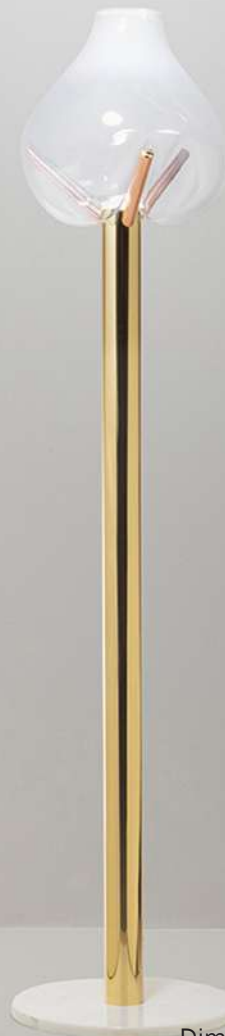

Luminária FLOR, 2022

Vidro soprado e latão

Dimensão\*: 32x34x61 cm (LxPxA)

\*produto artesanal sujeito a alterações de medidas e formato

Luminária TWIST\*, 2021

Vidro soprado e latão

Dimensão\*\*: 24x24x45 cm (LxPxA)

Dimensão\*\*: 21x23x40 cm (LxPxA)

\*\*produto artesanal sujeito a alterações de medidas e formato

Amplificador e luminária TORRE\*, 2018

Vidro soprado, mármore branco pinta cinza e LED

\*Ed. limitada 10 peças

## Luminária CARAMBOLA, 2016

Vidro soprado, LED, acrílico, cobre, latão e mármore espírito santo

branco opalino

## Luminária CARAMBOLA, 2016

Vidro soprado, LED, acrílico, cobre, latão e mármore espírito santo

branco opalino alto

Dimensão\*: 40x40x175 cm (LxPxA)

Os acabamentos dos metais podem ser alterados. Consultar.