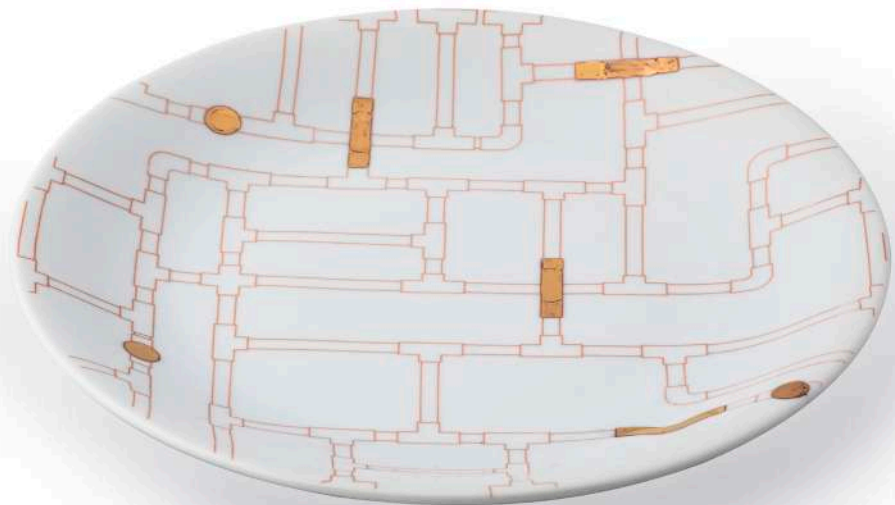

Prato raso COBRE*, 2014

Porcelana com detalhes em ouro

*Ed. limitada 20 peças
Dimensão: 26,5x2,5cm (ØxA)