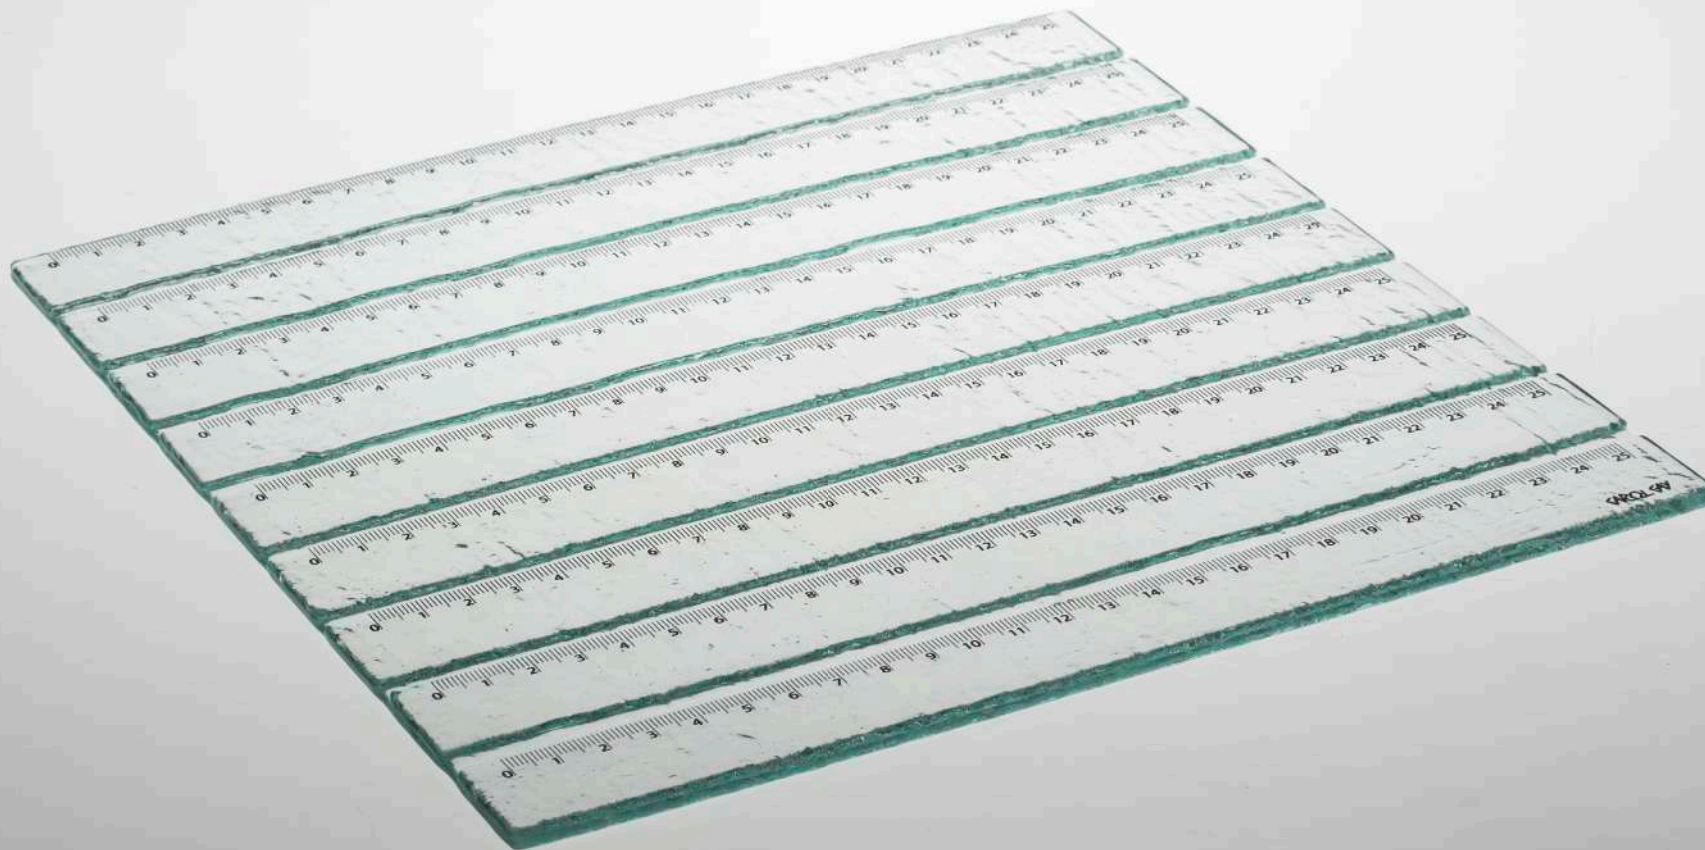

Travessa RÉGUA paralela, 2015

Régua de vidro fundidas

Dimensão G: 40x40x0,7 cm (LxPxA)