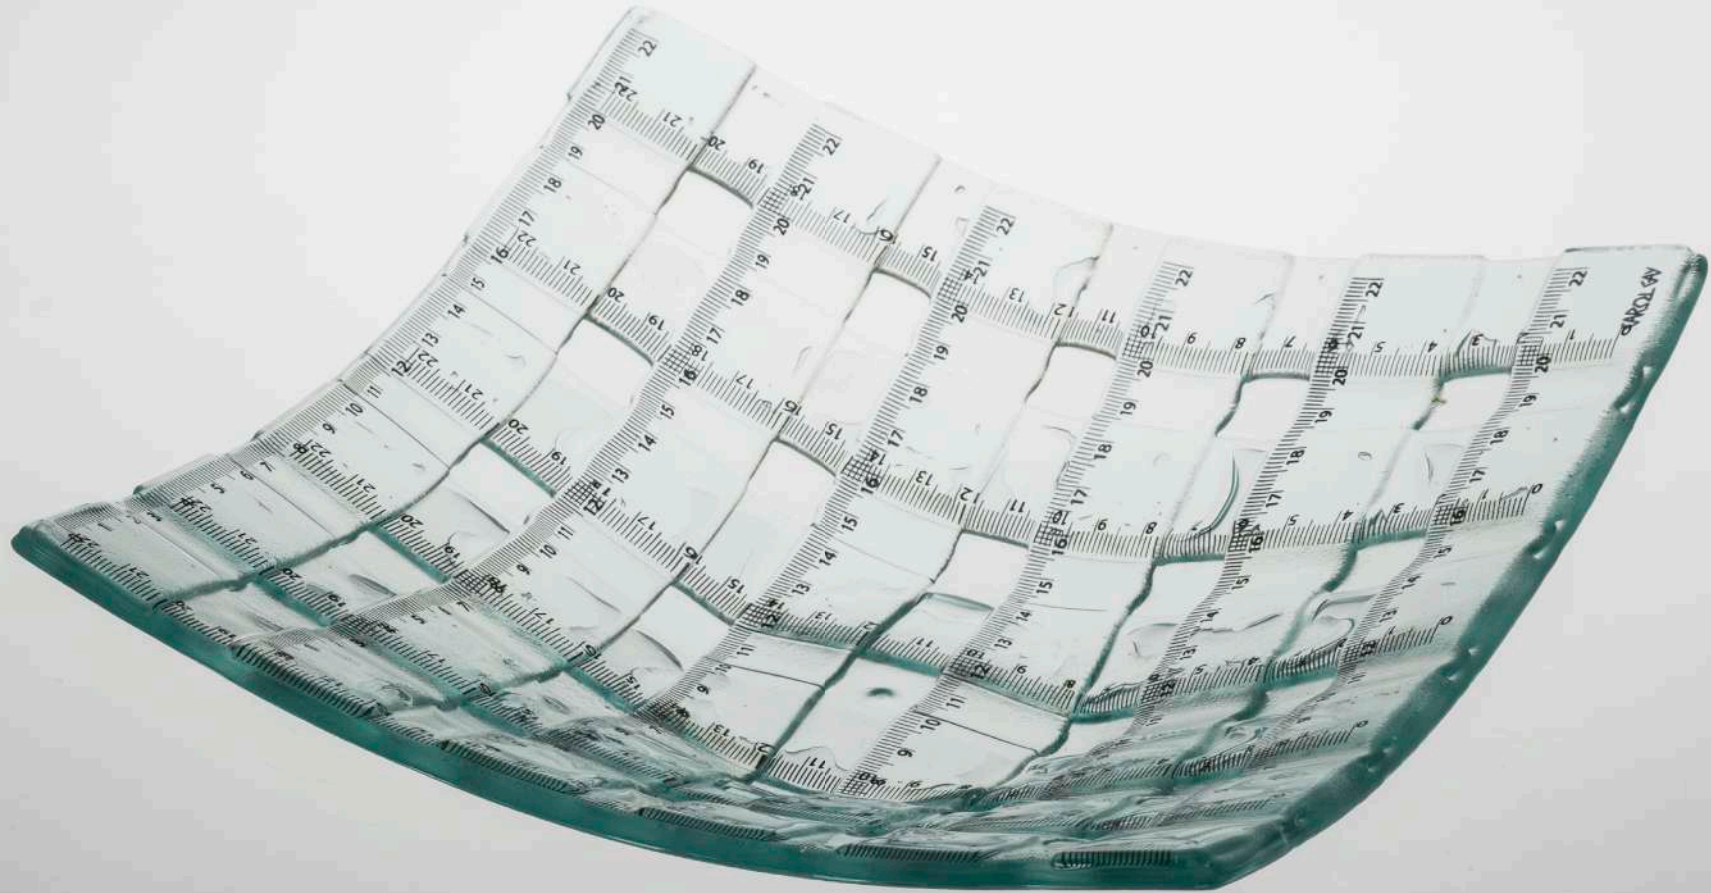

Fruteira/Saladeira RÉGUA, 2015

Réguas de vidro fundidas

Dimensão G: 35x35x10 cm (LxPxA)