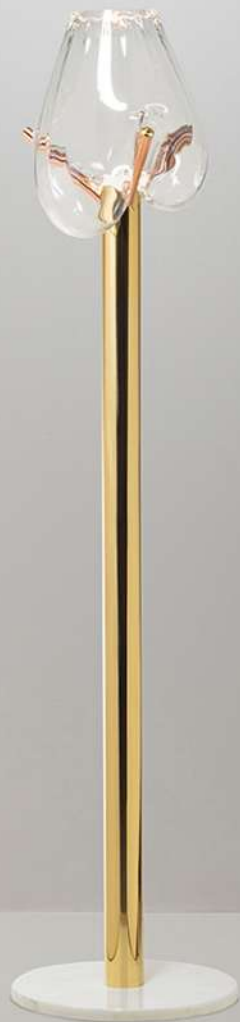

Luminária CARAMBOLA, 2017

Vidro soprado, LED, acrílico, cobre, latão e mármore espírito santo