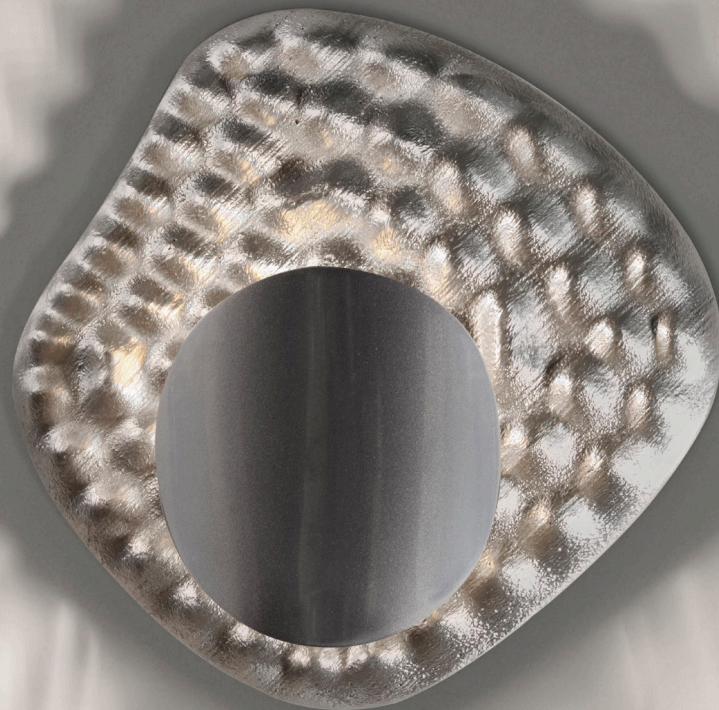

Arandela ALUMINA CACTO , 2025

Alumínio fundido e LED

alumínio
Dimensão: 20x8x20 cm (LxPxA)
Os acabamentos dos metais podem ser alterados. Consultar