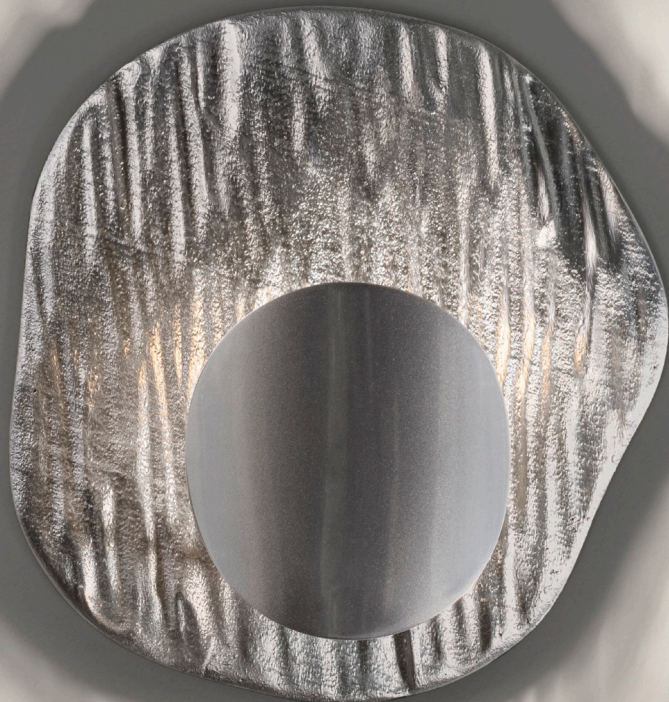

Arandela ALUMINA LASCAS , 2025

Alumínio fundido e LED

alumínio
Dimensão: 20x8x20 cm (LxPxA)
Os acabamentos dos metais podem ser alterados. Consultar