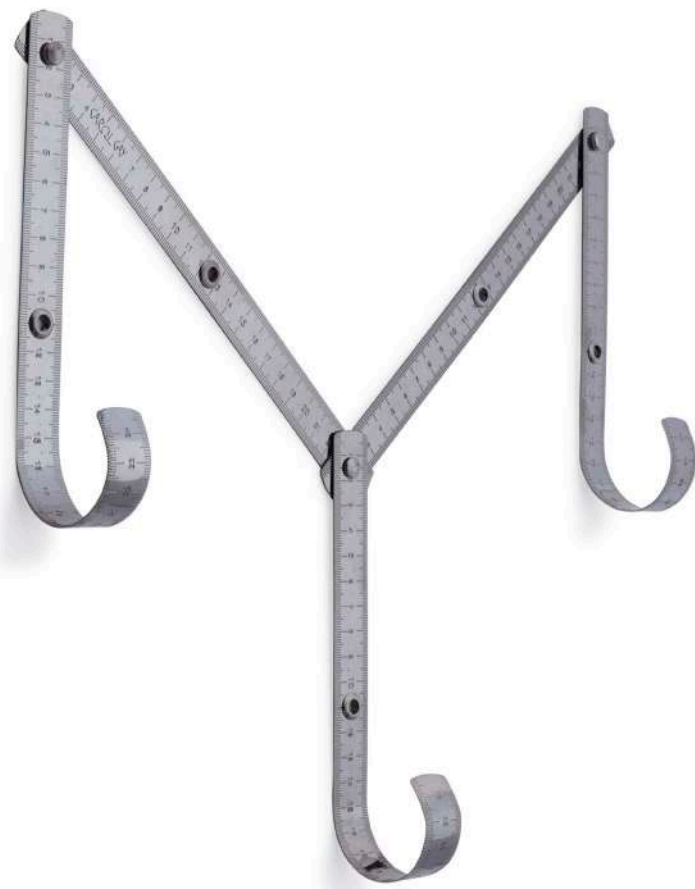

Cabideiro METRO 3 ganchos, 2014

Aço inox escovado com marcação em preto

Dimensão: 43x6x30 cm (LxPxA)(Largura regulável)