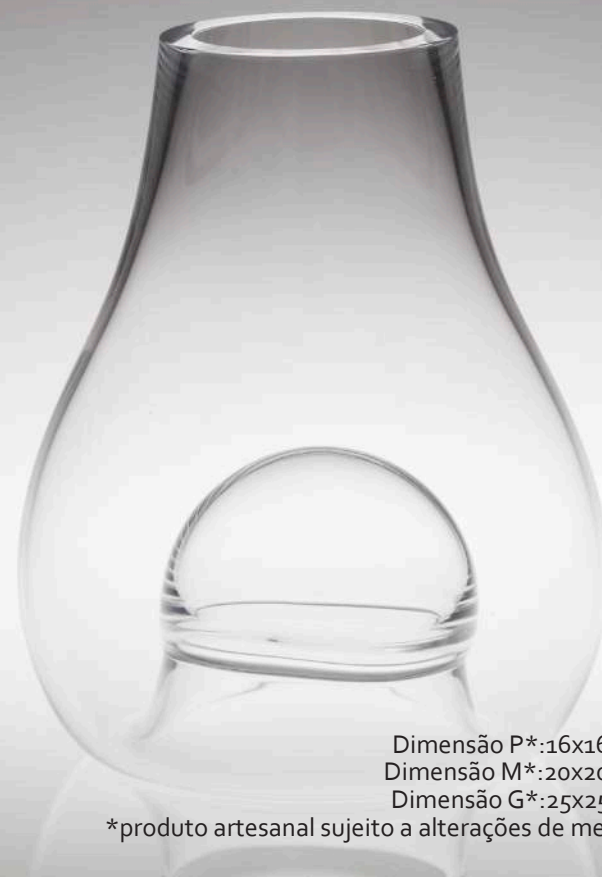

## Vaso GEMA, 2015

Vidro soprado

incolor

## Vaso GOTA, 2015

Vidro soprado

incolor

Dimensão P\*:16x16x18 cm (LxPxA)

Dimensão M\*:20x20x25 cm (LxPxA)

Dimensão G\*:25x25x34 cm (LxPxA)

\*produto artesanal sujeito a alterações de medidas e formato