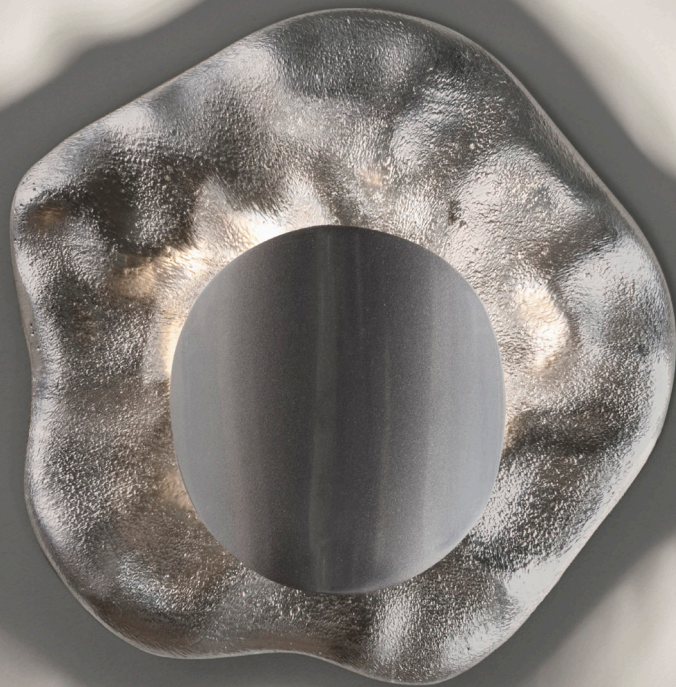

Arandela ALUMINA ONDA , 2025

Alumínio fundido e LED

alumínio
Dimensão: 20x8x20 cm (LxPxA)
Os acabamentos dos metais podem ser alterados. Consultar