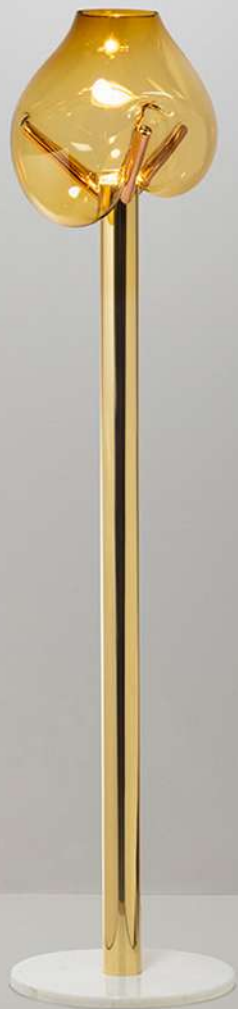

Luminária FLOR, 2022

Vidro soprado e latão

Dimensão\*: 32x34x61 cm (LxPxA)

\*produto artesanal sujeito a alterações de medidas e formato

Luminária TWIST\*, 2021

Vidro soprado e latão

Dimensão\*\*: 24x24x45 cm (LxPxA)

## Luminária CARAMBOLA, 2017

Vidro soprado, LED, acrílico, cobre, latão e mármore espírito santo

canelado

## Luminária CARAMBOLA, 2016

Vidro soprado, LED, acrílico, cobre, latão e mármore espírito santo

incolor

Luminária CARAMBOLA, 2016

Vidro soprado, LED, acrílico, cobre, latão e mármore espírito santo

âmbar

Luminária CARAMBOLA, 2016

## Luminária CARAMBOLA, 2019

Vidro soprado, LED, acrílico, cobre, latão e mármore espírito santo

incolor

Dimensão\*: 38x38x60 cm (LxPxA)

Os acabamentos dos metais podem ser alterados. Consultar  
\*produto artesanal sujeito a alterações de medidas e formato (vidro)