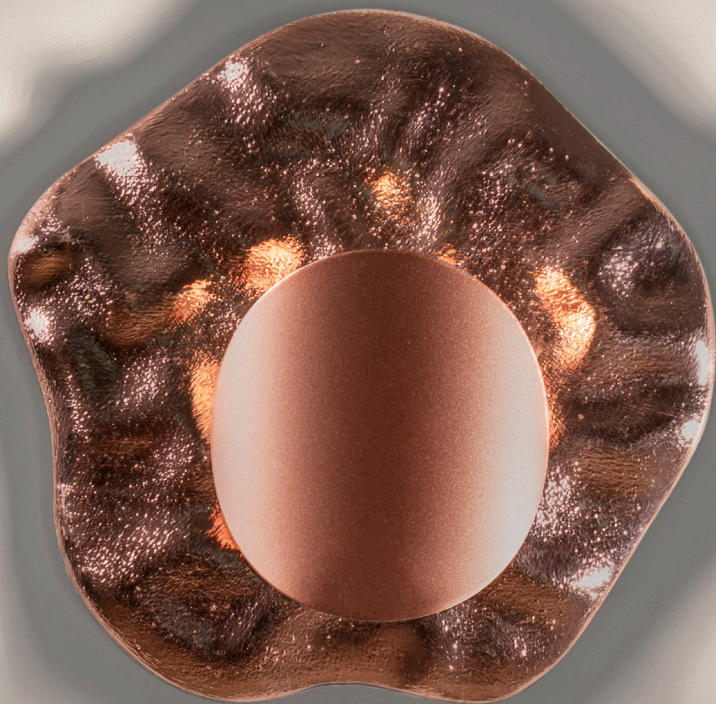

## Arandela ALUMINA LASCAS , 2025

Alumínio fundido e LED

alumínio com banho ônix  
Dimensão: 20x8x20 cm (LxPxA)  
Os acabamentos dos metais podem ser alterados. Consultar

Arandela ALUMINA ONDA , 2025

Alumínio fundido e LED

## Luminária PINGENTE, 2024

Vidro, latão e LED

Dimensão\*\*: 80x13x40 cm (LxPxA)

Peça modular. Módulos a cada 80 cm.

Os acabamentos dos metais podem ser alterados. Consultar.

\*\*produto artesanal sujeito a alterações de medidas e formato