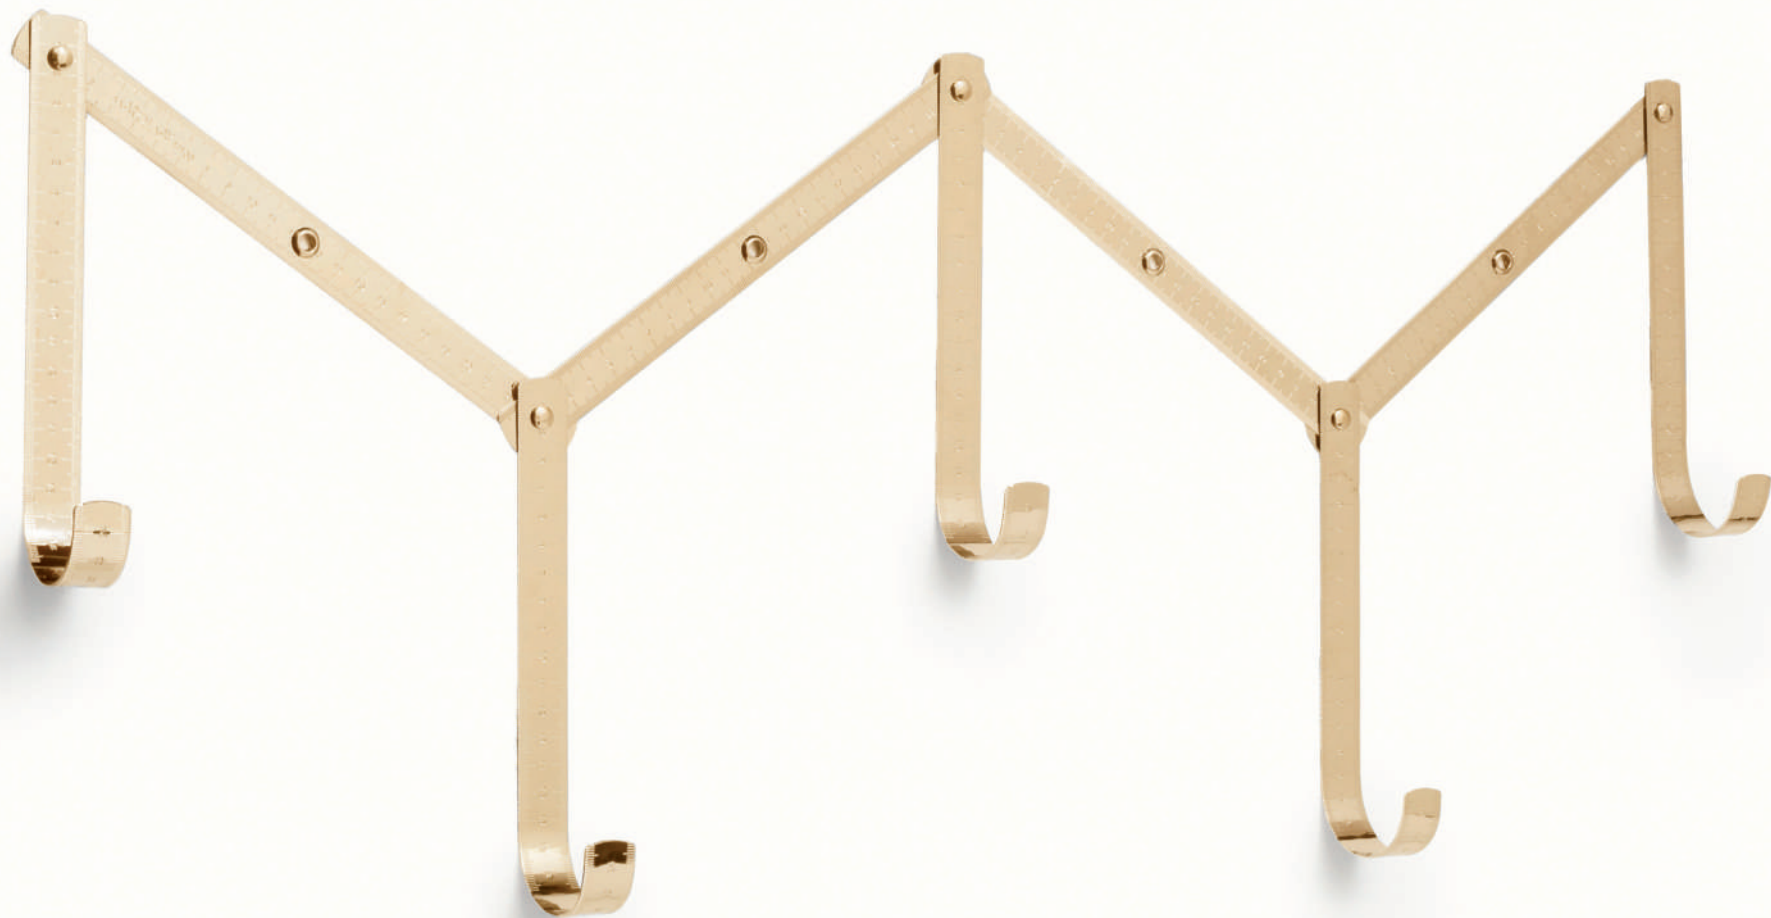

\*Ed. limitada 10 peças

Dimensão: 23x20x35 cm (LxPxA)

Espelho ÁGATA\*, 2014

Ágata, espelho e couro

\*Ed. limitada 10 peças

Dimensão\*\*: 72x3x55 cm (LxPxA)

\*\*produto artesanal sujeito a pequenas alterações de cores e medidas

Cabideiro METRO 5 ganchos, 2014

Aço inox escovado com marcação cor natural ou preto

Dimensão: 100x6x30 cm (LxPxA)(Largura regulável)

Cabideiro METRO 5 ganchos, 2014

Aço inox banho cobre

Dimensão: 100x6x30 cm (LxPxA)(Largura regulável)

Cabideiro METRO 5 ganchos, 2014

Aço inox banho latão

Dimensão: 100x6x30 cm (LxPxA)(Largura regulável)

Cabideiro METRO 3 ganchos, 2014

Aço inox escovado com marcação cor natural

Dimensão: 43x6x30 cm (LxPxA)(Largura regulável)