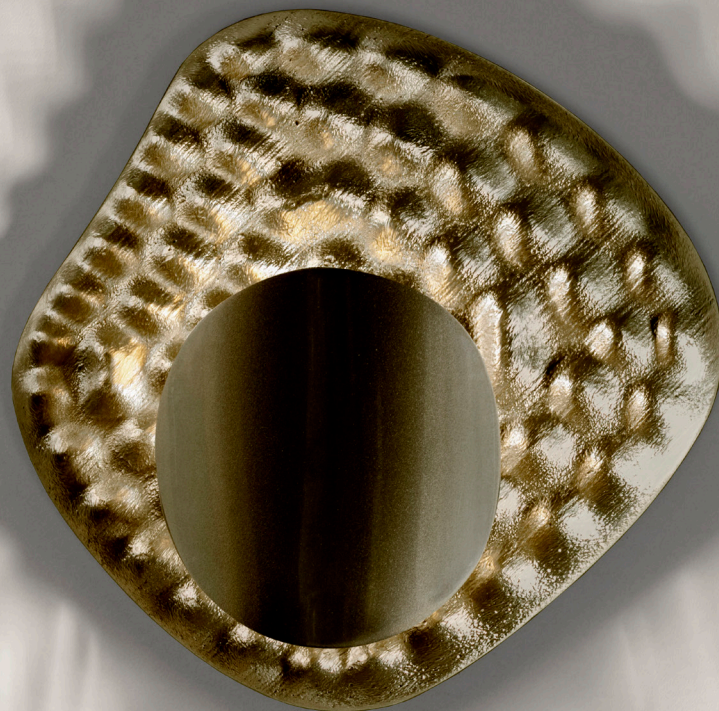

Arandela ALUMINA CACTO , 2025

Alumínio fundido e LED

alumínio com banho latão
Dimensão: 20x8x20 cm (LxPxA)
Os acabamentos dos metais podem ser alterados. Consultar