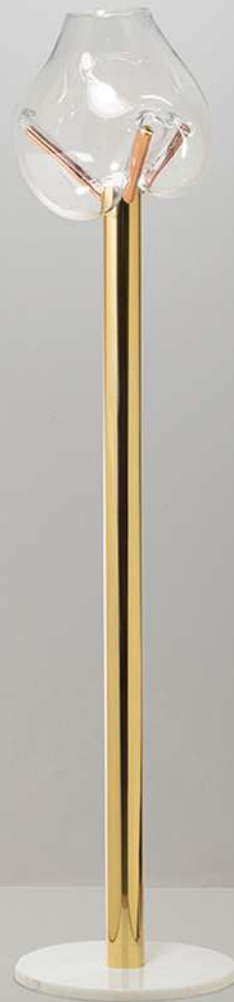

Luminária FLOR, 2022

Vidro soprado e latão

Dimensão\*: 32x34x61 cm (LxPxA)

\*produto artesanal sujeito a alterações de medidas e formato

Luminária TWIST\*, 2021

Vidro soprado e latão

Dimensão\*\*: 24x24x45 cm (LxPxA)

## Luminária CARAMBOLA, 2016

Vidro soprado, LED, acrílico, cobre, latão e mármore espírito santo

branco opalino alto

Dimensão\*: 40x40x175 cm (LxPxA)

Os acabamentos dos metais podem ser alterados. Consultar.

## Luminária CARAMBOLA, 2017

Vidro soprado, LED, acrílico, cobre, latão e mármore espírito santo

canelado

## Luminária CARAMBOLA, 2016

Vidro soprado, LED, acrílico, cobre, latão e mármore espírito santo

incolor

Luminária CARAMBOLA, 2016

Vidro soprado, LED, acrílico, cobre, latão e mármore espírito santo

âmbar

Luminária CARAMBOLA, 2016