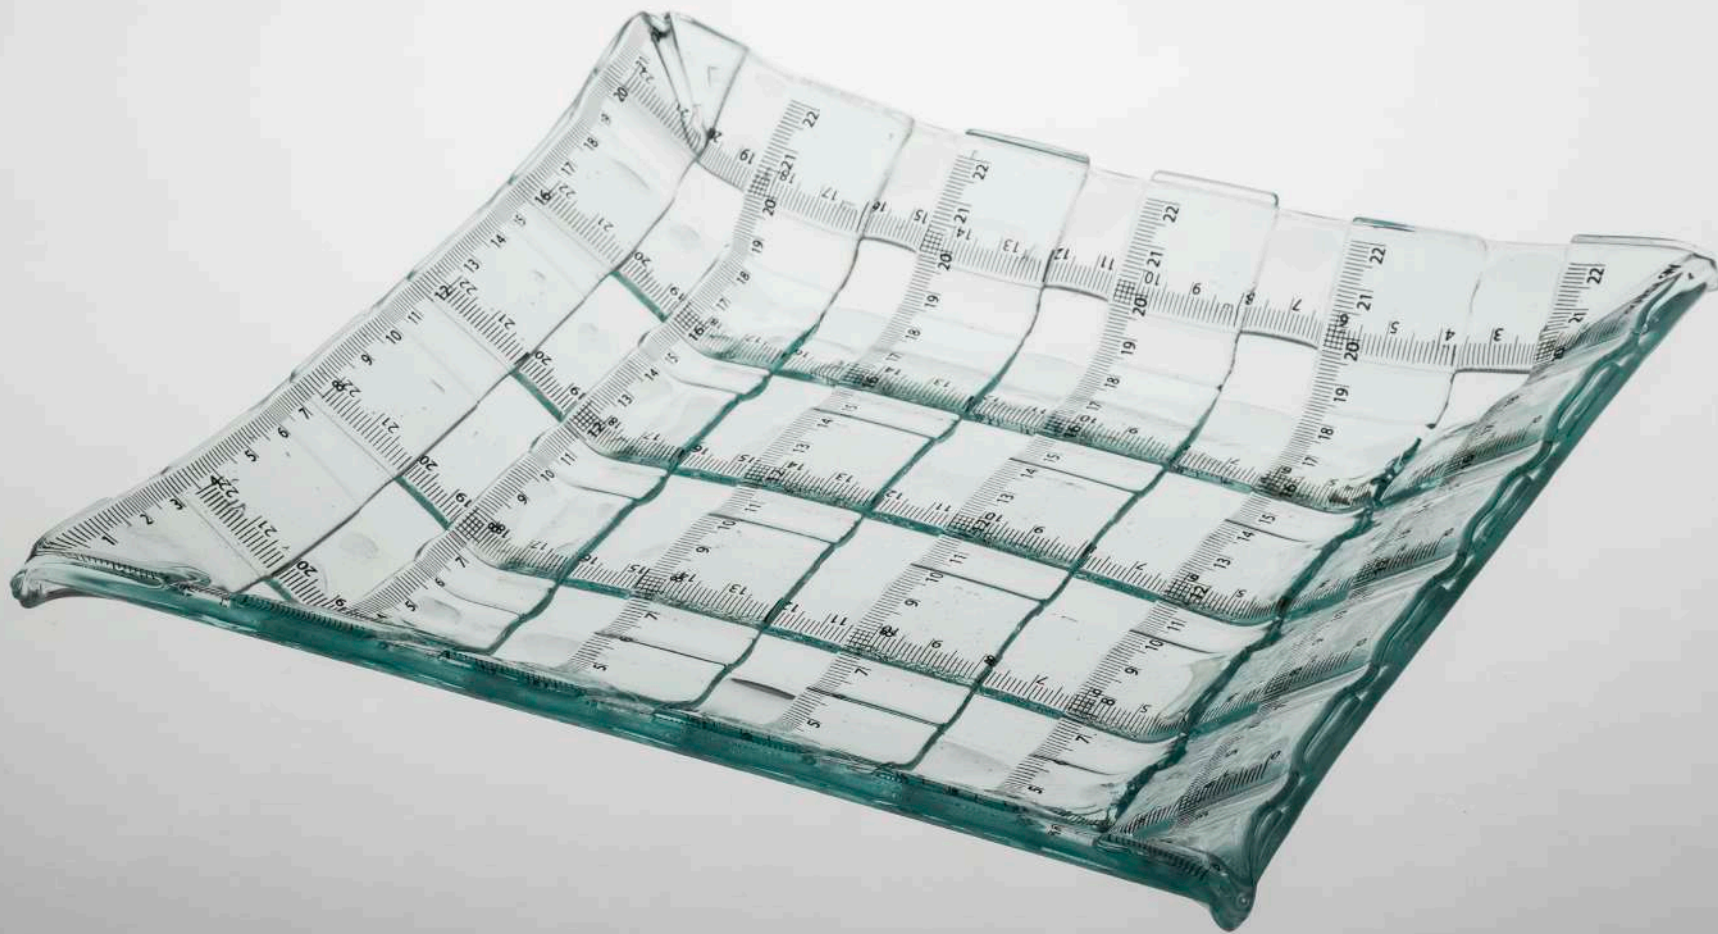

## Porta objetos escritório BECKER, 2015

Vidro borossilicato e inox banho cobre

Dimensão: 18,5x15x12cm (LxPxA)

## Porta objetos escritório BECKER, 2015

Vidro borossilicato e inox banho latão

Dimensão: 18,5x15x12cm (LxPxA)

Fruteira/Saladeira RÉGUA, 2015

Réguas de vidro fundidas

Dimensão P: 28x28x7,5 cm (LxPxA)

Fruteira/Saladeira RÉGUA, 2015

Réguas de vidro fundidas

Dimensão G: 35x35x10 cm (LxPxA)

Fruteira/Saladeira RÉGUA quadrada, 2015

Réguas de vidro fundidas

Dimensão: 35x35x7,5 cm (LxPxA)

Travessa RÉGUA paralela, 2015

Régua de vidro fundidas