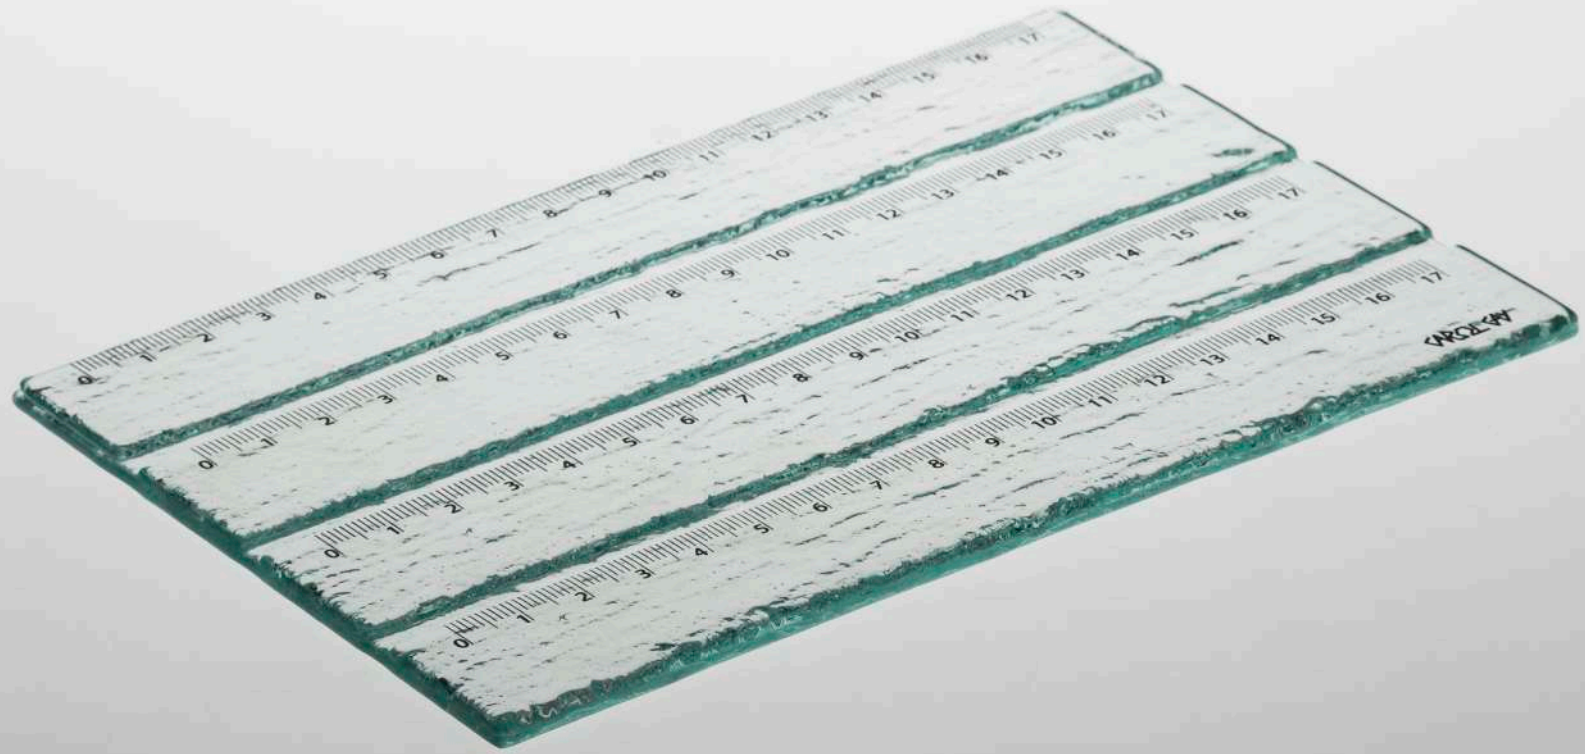

Réguas de vidro fundidas

Dimensão G: 35x35x10 cm (LxPxA)

Fruteira/Saladeira RÉGUA quadrada, 2015

Réguas de vidro fundidas

Dimensão: 35x35x7,5 cm (LxPxA)

Travessa RÉGUA paralela, 2015

Régua de vidro fundidas