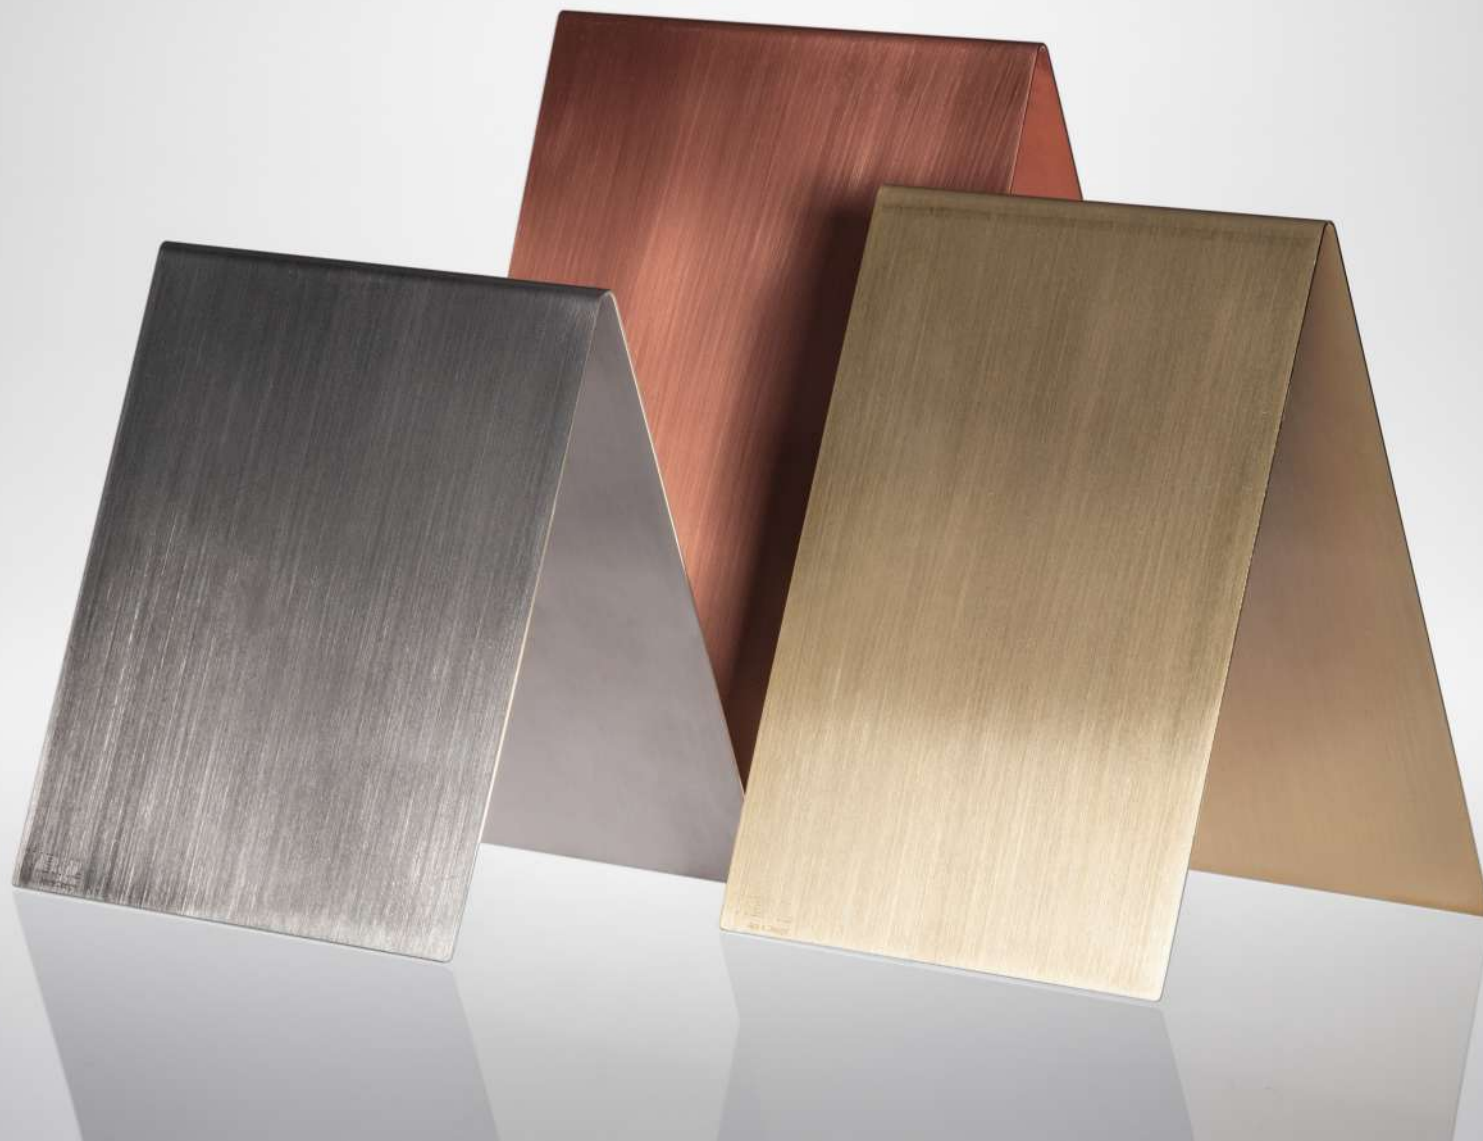

Bases Vaso BOLA, 2014

Aço inox escovado, banho cobre, banho latão