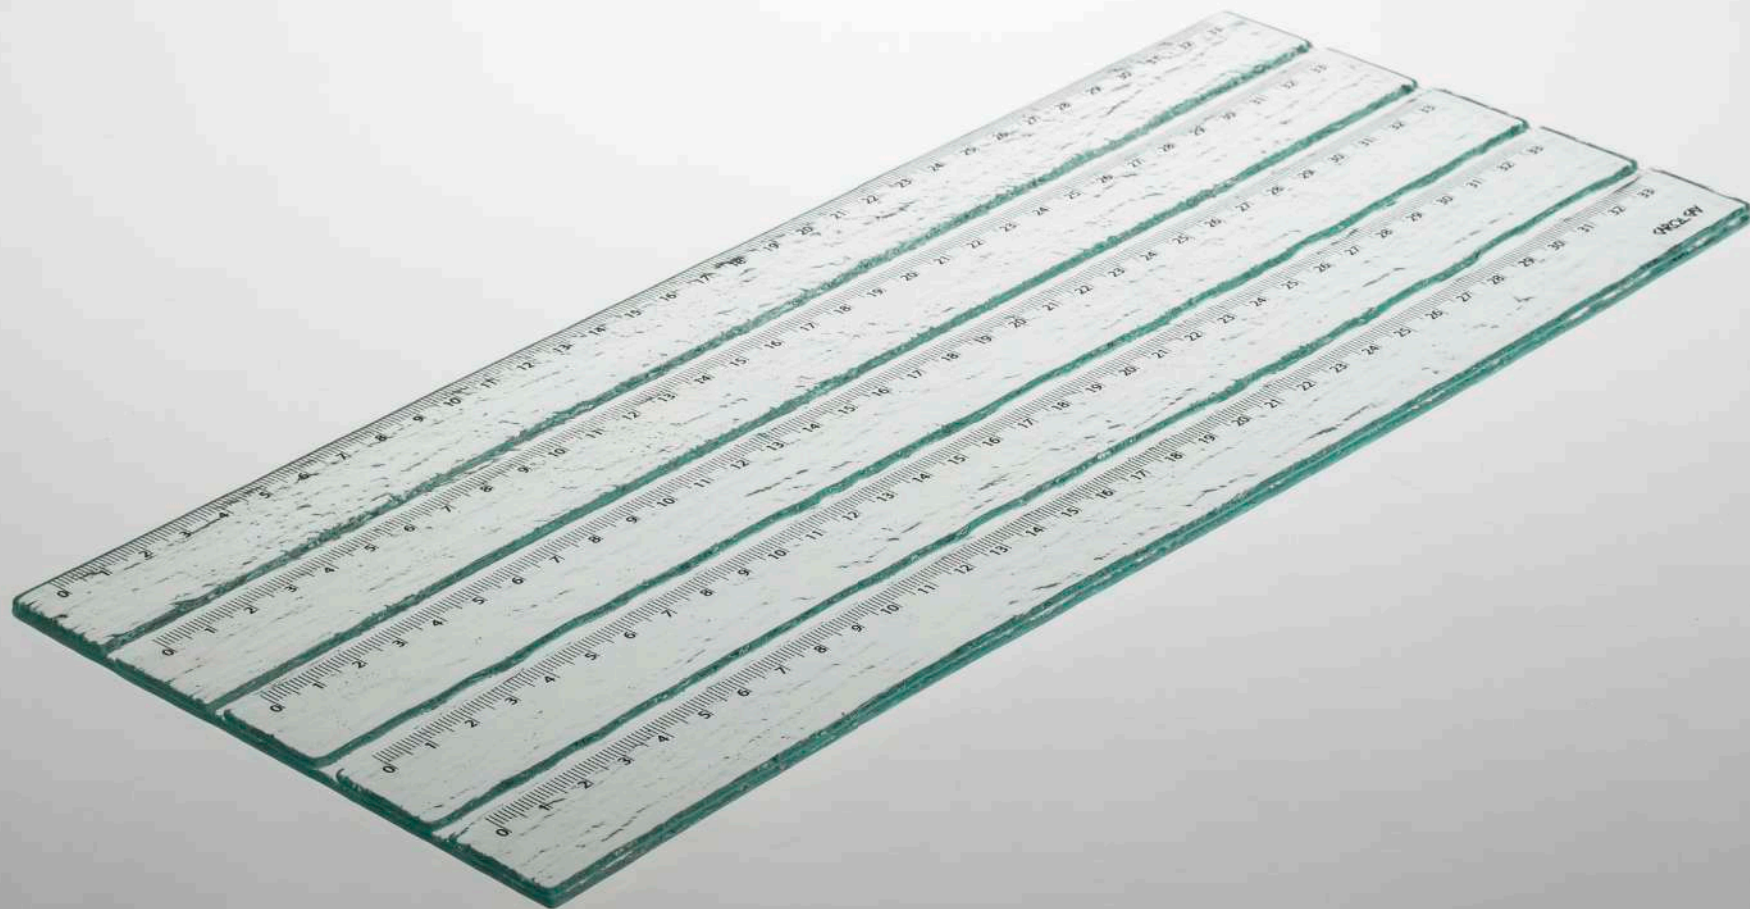

Travessa RÉGUA paralela, 2015

Réguas de vidro fundidas

Dimensão M: 52x22x0,7 cm (LxPxA)