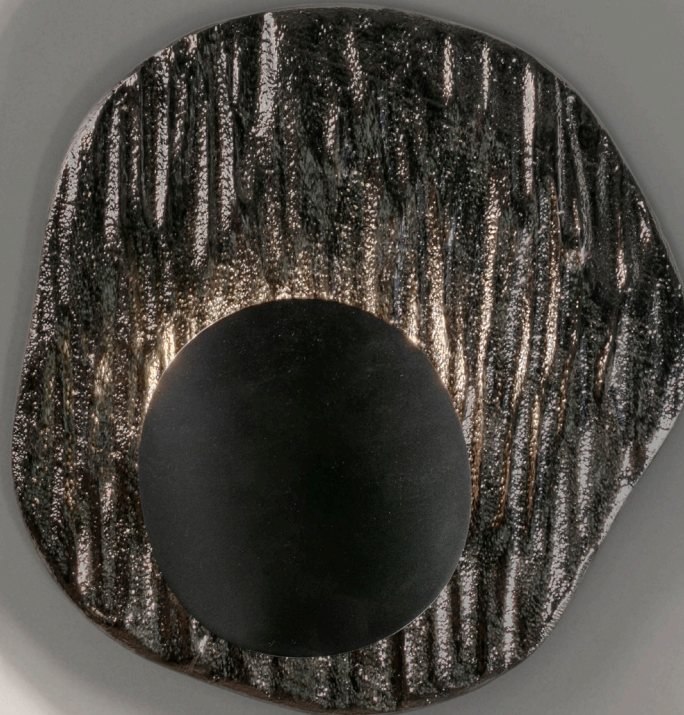

Arandela ALUMINA LASCAS , 2025

Alumínio fundido e LED

alumínio com banho ônix
Dimensão: 20x8x20 cm (LxPxA)
Os acabamentos dos metais podem ser alterados. Consultar