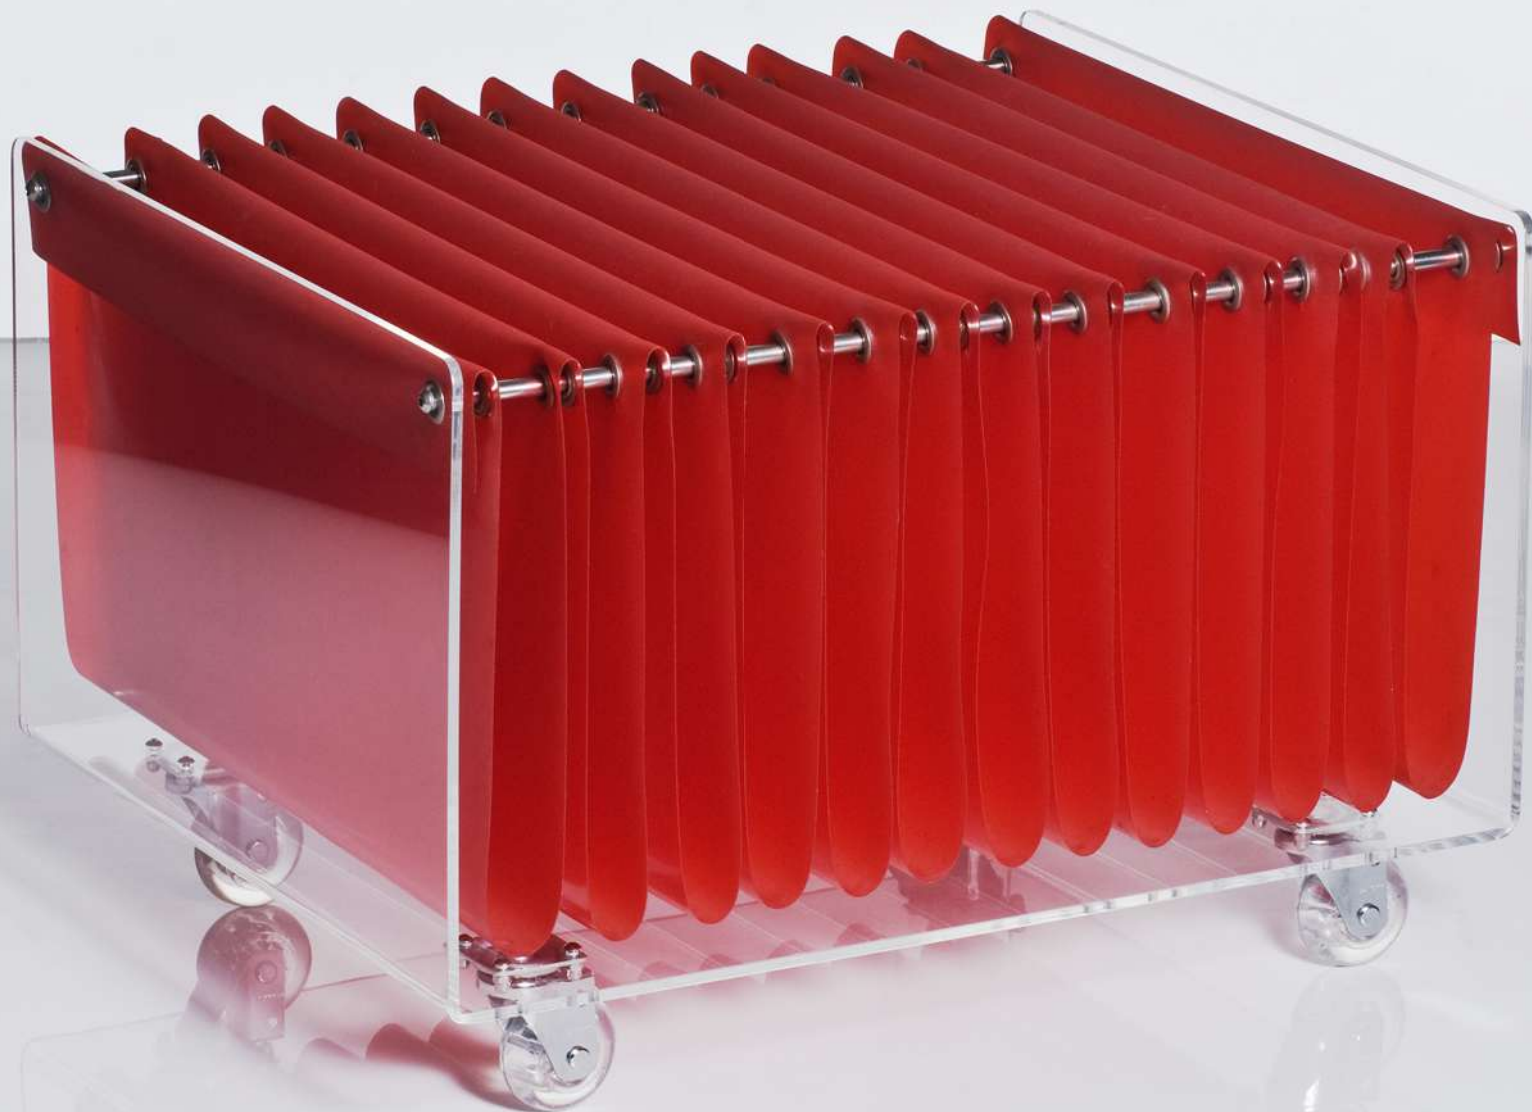

Revisteiro U, 2005

Acrílico, plástico siliconado e inox

Cores disponíveis:

Dimensão: 49x40x32,5 cm (LxPxA)