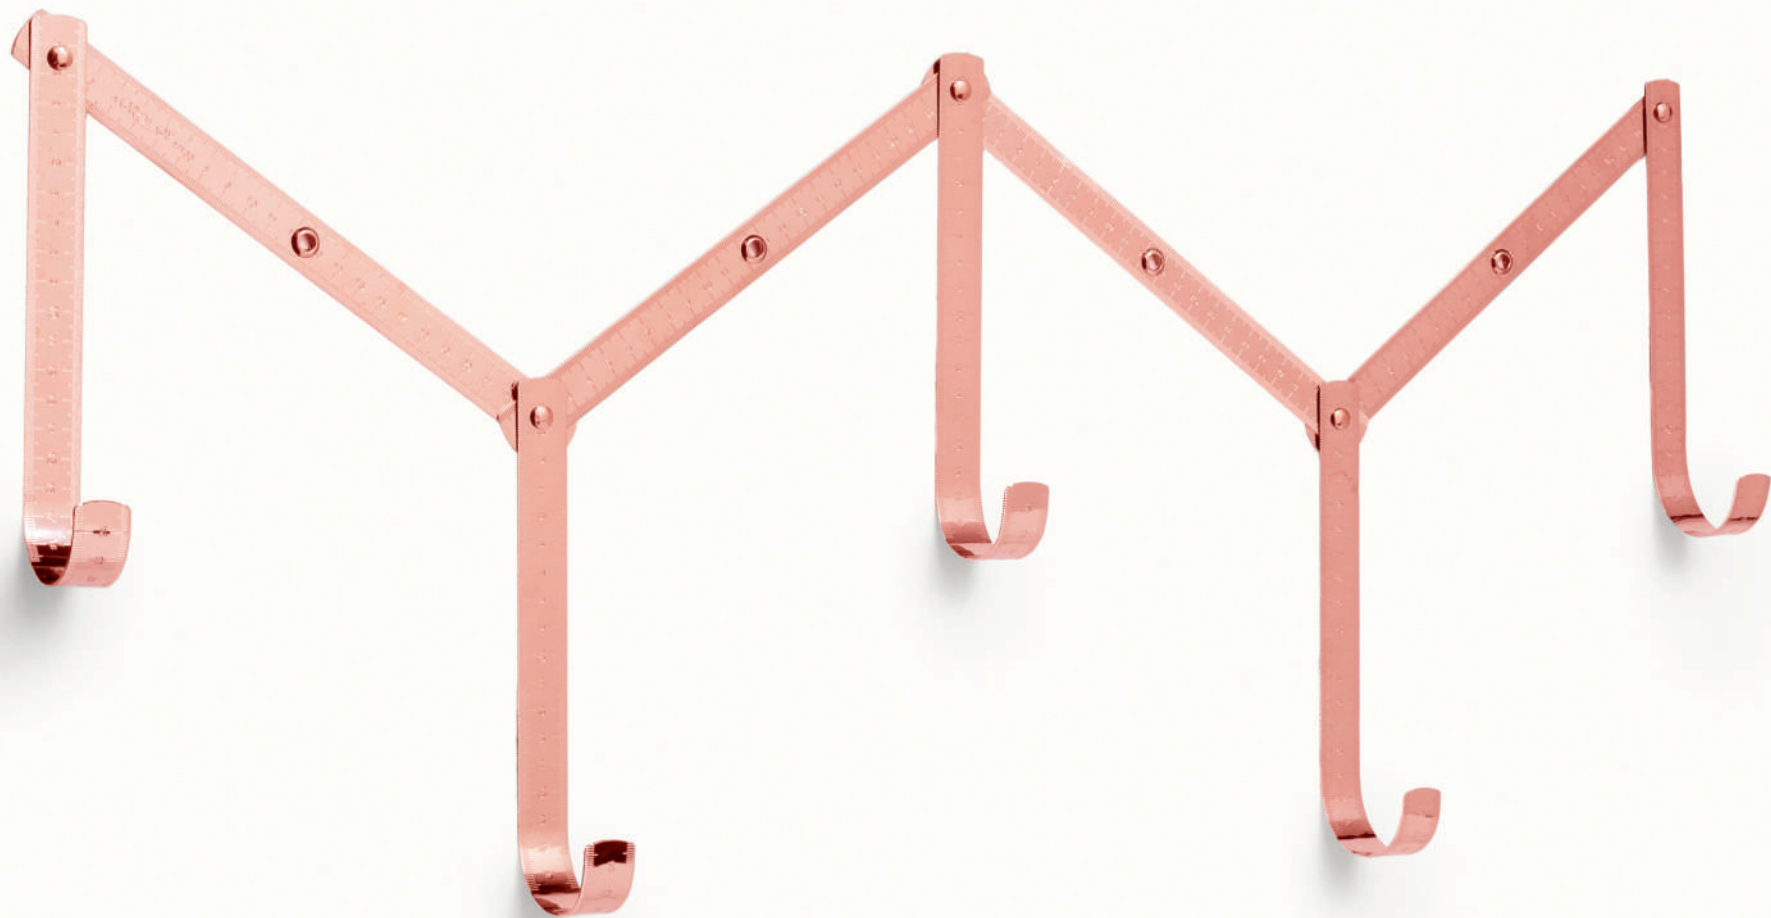

\*Ed. limitada 10 peças

Dimensão: 23x20x35 cm (LxPxA)

Espelho ÁGATA\*, 2014

Ágata, espelho e couro

\*Ed. limitada 10 peças

Dimensão\*\*: 72x3x55 cm (LxPxA)

\*\*produto artesanal sujeito a pequenas alterações de cores e medidas

Cabideiro METRO 5 ganchos, 2014

Aço inox escovado com marcação cor natural ou preto

Dimensão: 100x6x30 cm (LxPxA)(Largura regulável)

Cabideiro METRO 5 ganchos, 2014

Aço inox banho cobre

Dimensão: 100x6x30 cm (LxPxA)(Largura regulável)