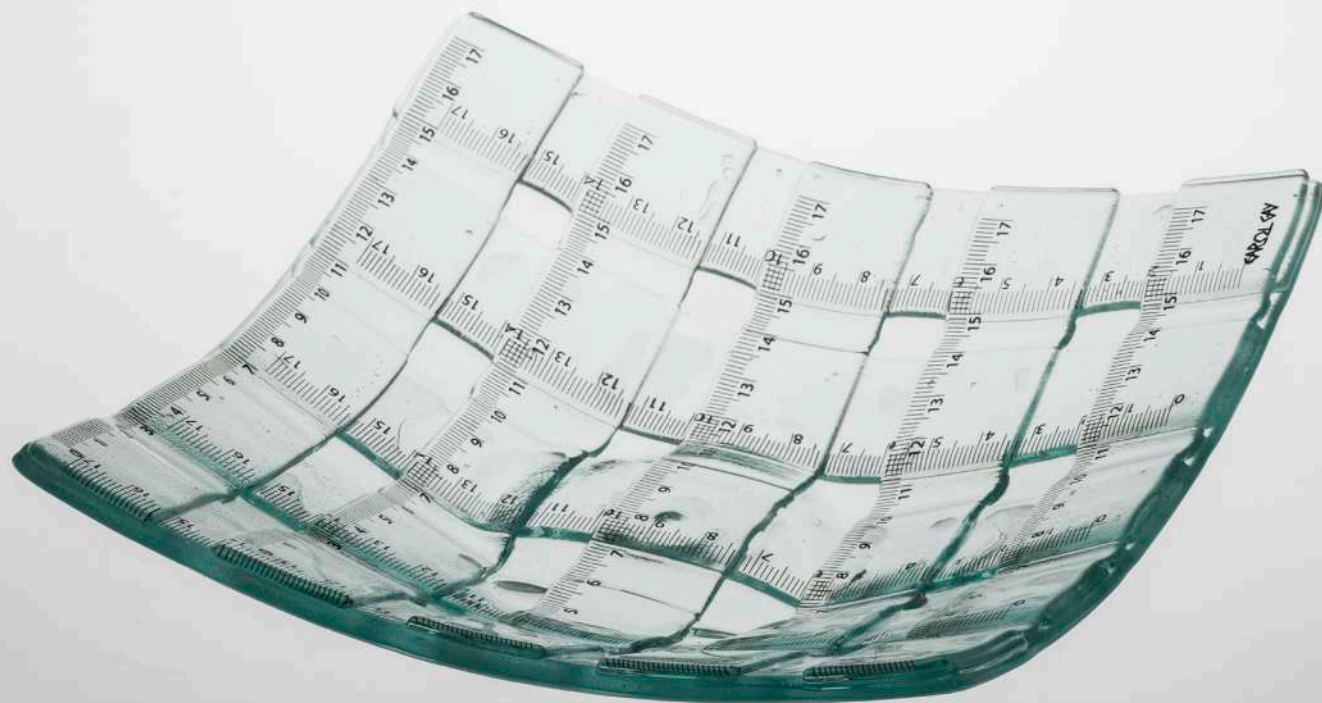

## Porta objetos escritório BECKER, 2015

Vidro borossilicato e inox banho latão

Dimensão: 18,5x15x12cm (LxPxA)

Fruteira/Saladeira RÉGUA, 2015

Réguas de vidro fundidas

Dimensão P: 28x28x7,5 cm (LxPxA)

Fruteira/Saladeira RÉGUA, 2015