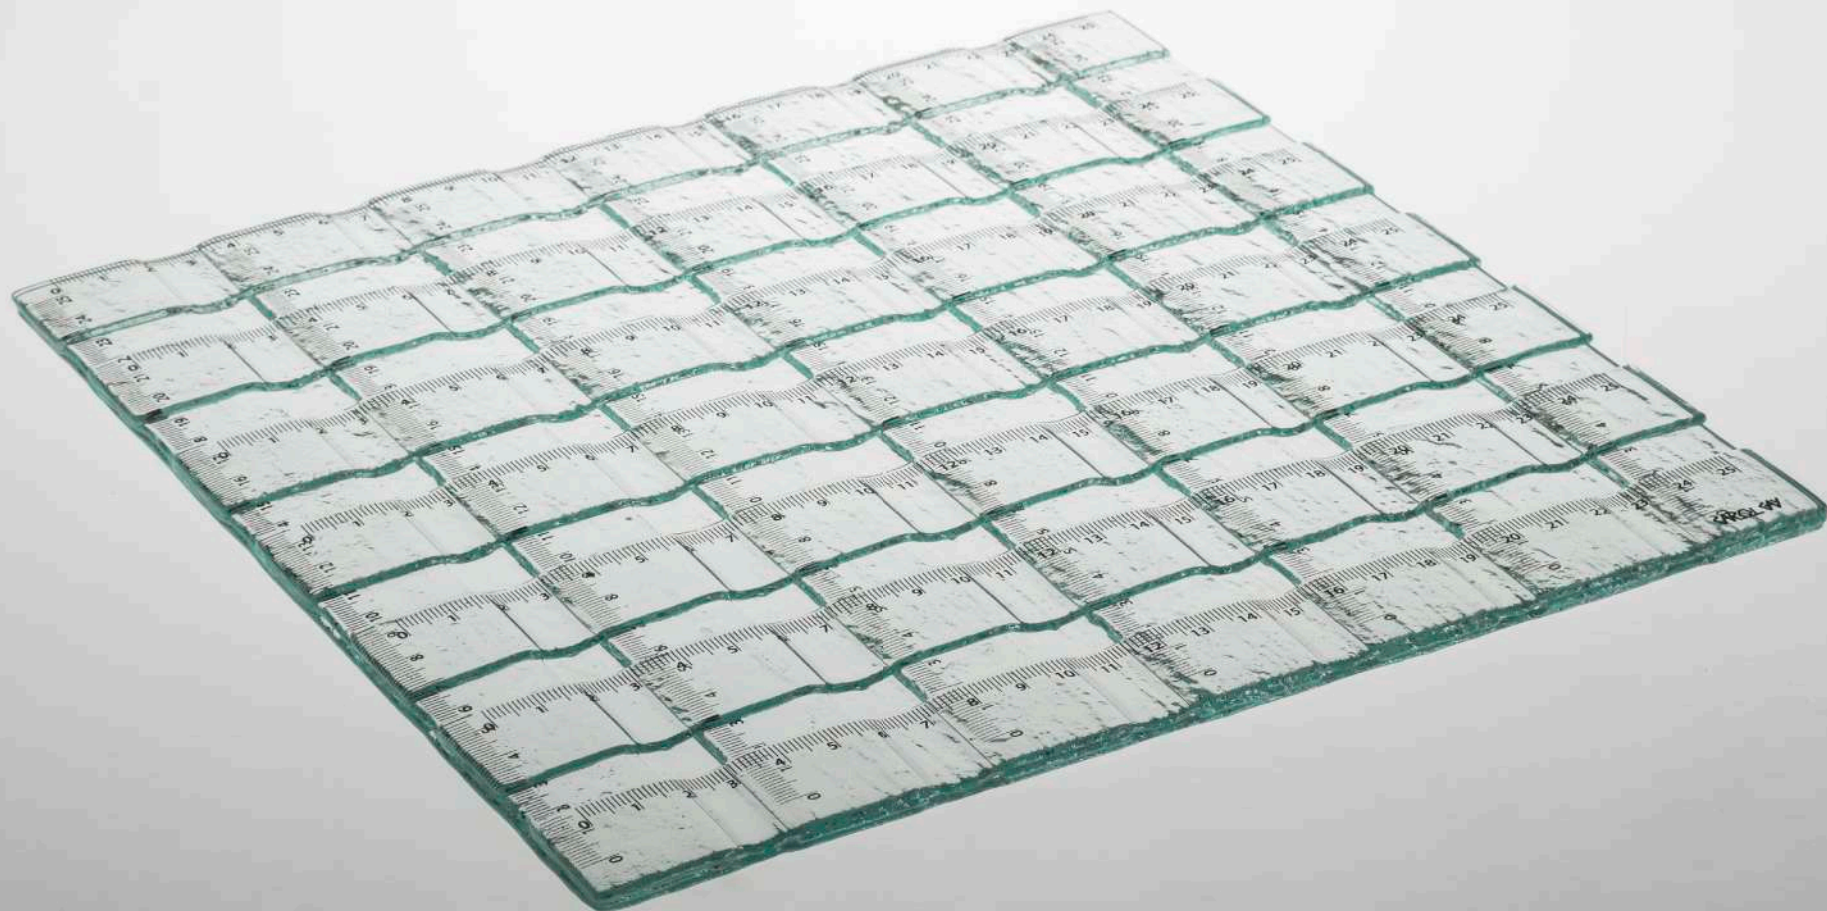

# Travessa RÉGUA treliçada, 2015

Régua de vidro fundidas

Dimensão P: 28x28x1 cm (LxPxA)

Travessa RÉGUA treliçada, 2015

Réguas de vidro fundidas

Dimensão M: 28x40x1 cm (LxPxA)

Travessa RÉGUA treliçada, 2015

Réguas de vidro fundidas